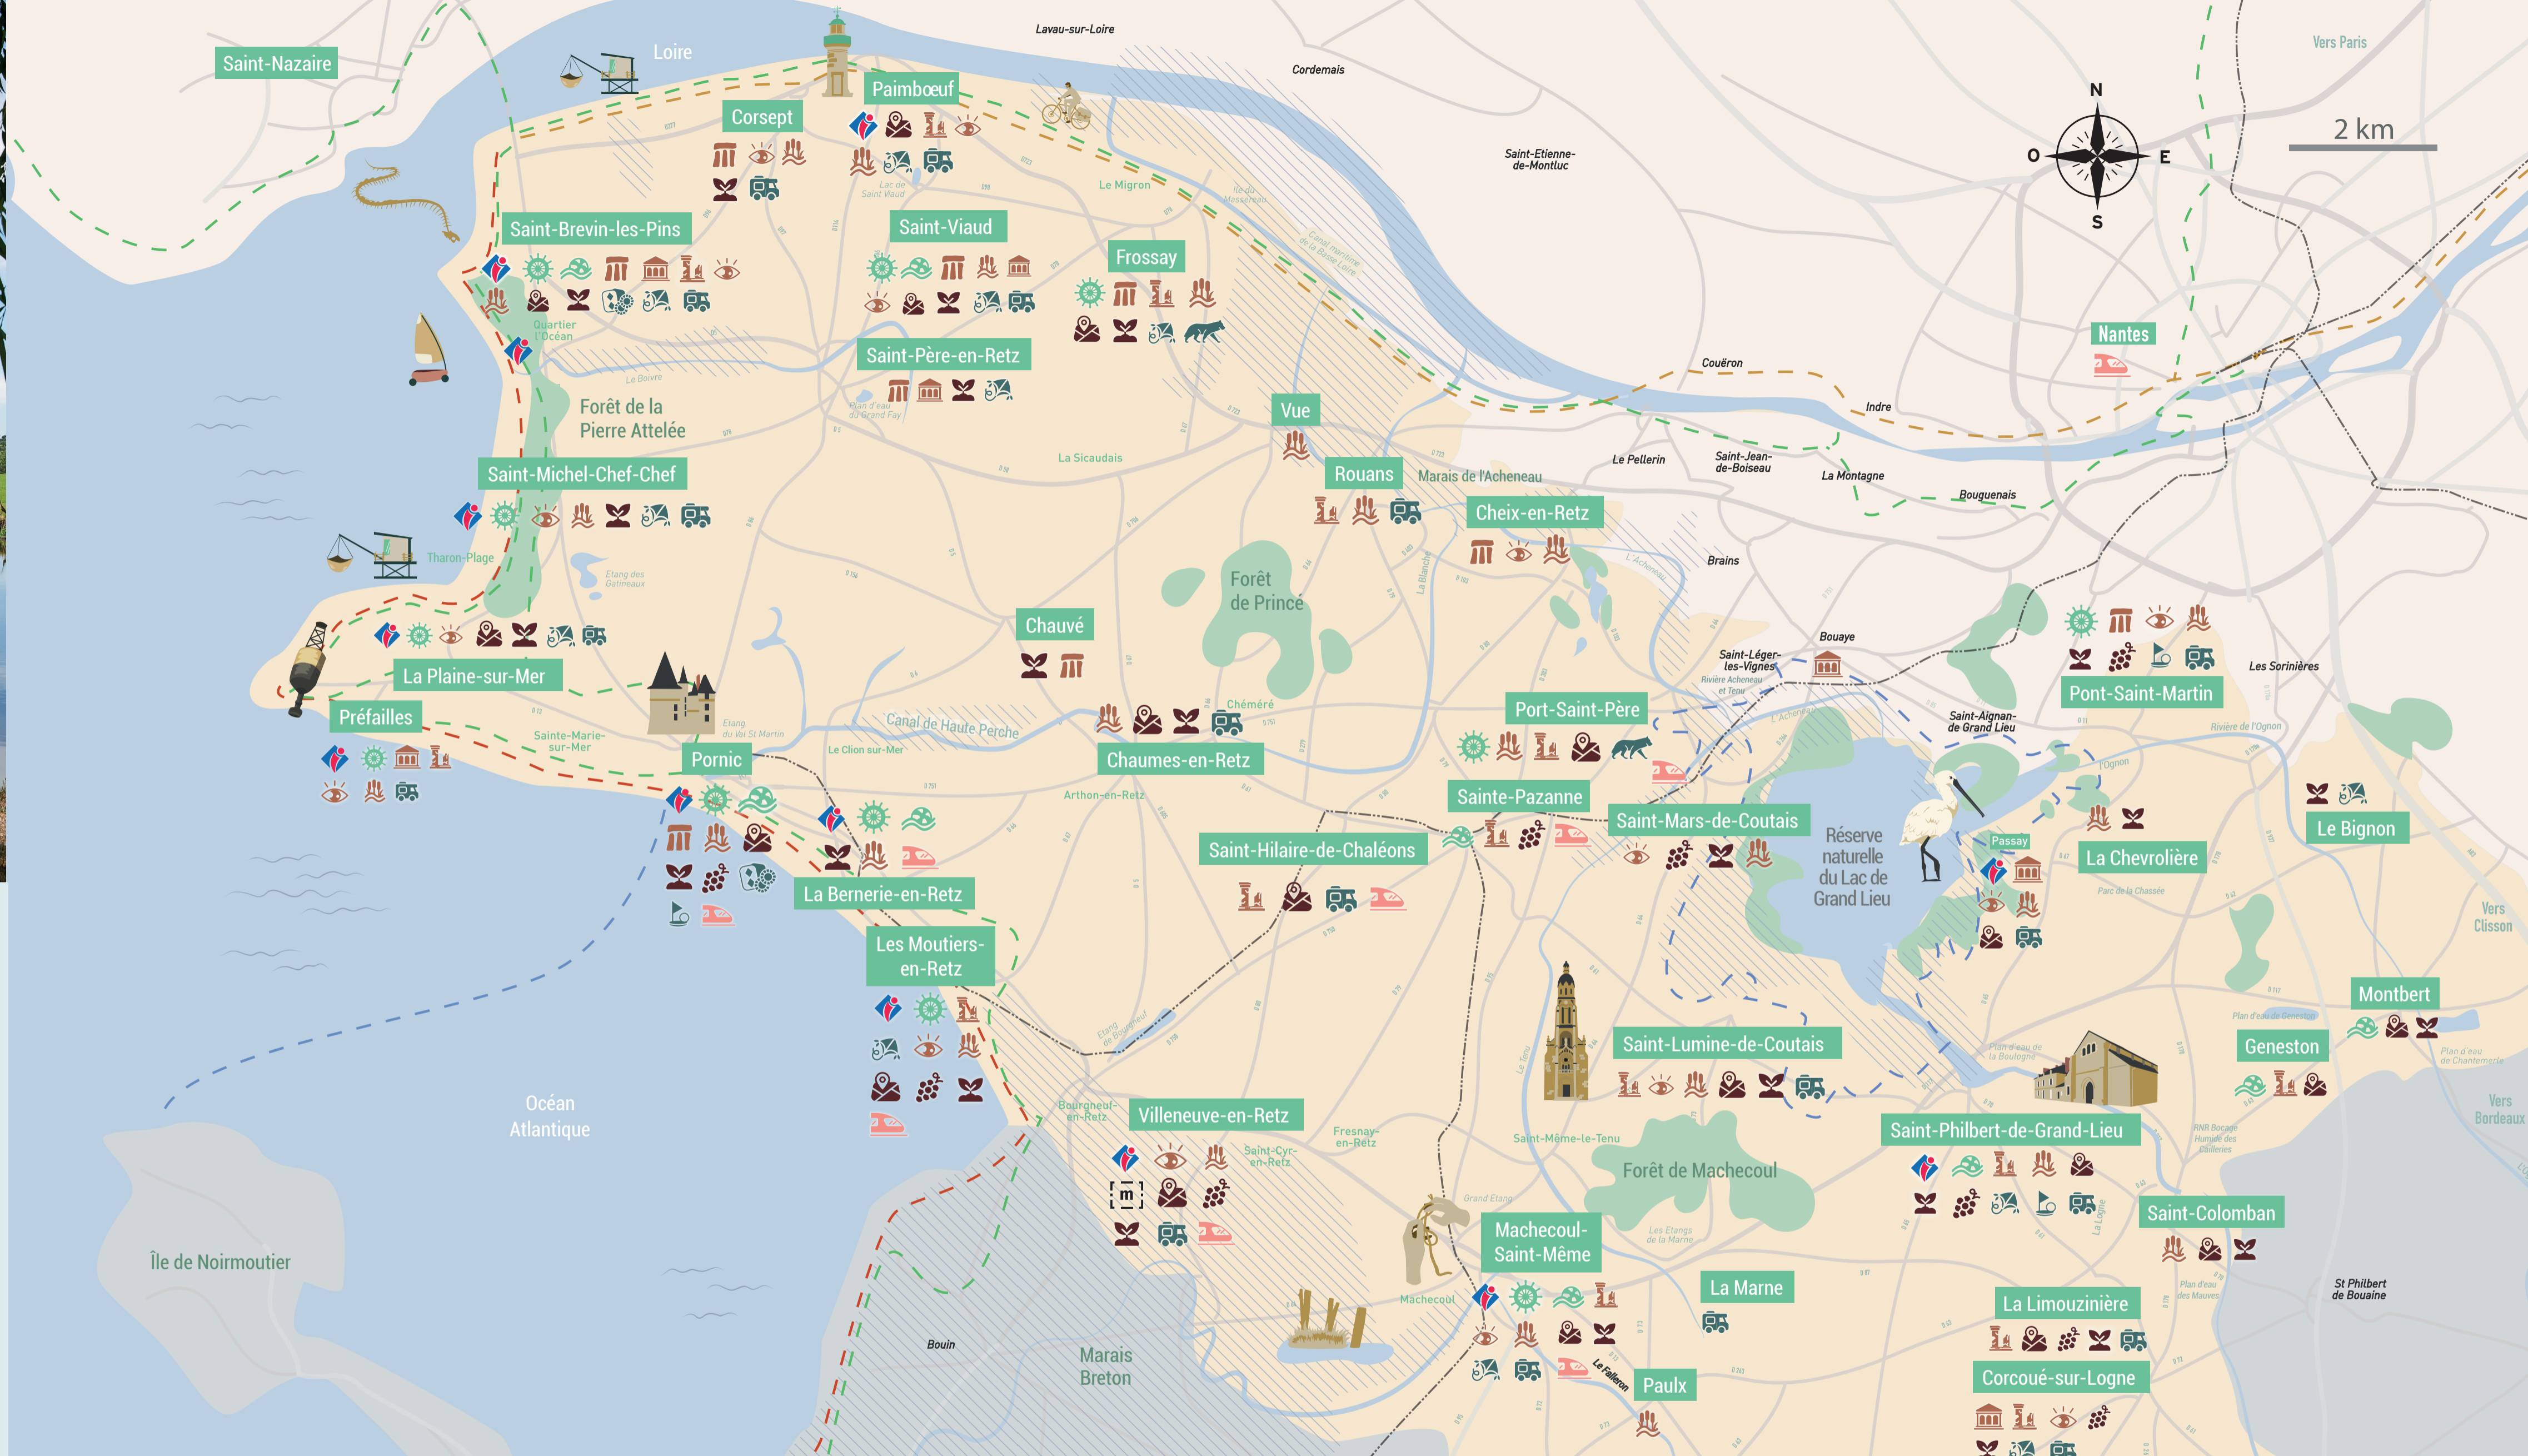

PAYS DE RETZ

CARTE TOURISTIQUE

OFFICE DE TOURISME DE GRAND LIEU
Tél. +33 (0)2 40 78 73 88
www.grandlieu-tourisme.fr
Saint-Philbert-de-Grand-Lieu • 44 310
2 place de l'Abbatiale
Tél. +33 (0)2 40 78 22 34
La Chevrolière • 44 118
16, rue Yves Brisson - Passay
Tél. +33 (0)2 40 31 36 46

OFFICE DE TOURISME INTERCOMMUNAL DE SAINT-BREVIN
www.saint-brevin.com
Saint-Brevin-les-Pins • 44 250
Office des Pins, 10, rue de l'Église
Office de l'Océan, Place RG Cadou
Tél. +33 (0)2 40 27 24 32
Paimboeuf • 44 560
Quai Sadi Carnot
Tél. +33 (0)2 40 27 53 82

<p>Eau <i>Water activities</i></p> <ul style="list-style-type: none"> Activités Nautiques <i>Nautical activities</i> Espace de Loisirs Aquatiques <i>Water leisure area</i> 	<p>PATRIMOINE <i>Heritage</i></p> <ul style="list-style-type: none"> Site Mégalithique <i>Megalithic site</i> Musée et centre d'interprétation <i>Museum & information boards</i> Vestige & Monument historique <i>Vestige & historical monument</i> 	<p>GASTRONOMIE & SAVOIR-FAIRE <i>Gastronomy & know-how</i></p> <ul style="list-style-type: none"> Visite & Découverte <i>Visit & discovery</i> Vignoble <i>Vineyard</i> Produit du Terroir <i>Regional product</i> 	<p>LOISIRS <i>Leisure</i></p> <ul style="list-style-type: none"> Parc Animalier <i>Zoo</i> Loisir de plein air <i>Outdoor leisure</i> Camping-car <i>Camper van</i> 	<p>INFORMATIONS <i>Practical information</i></p> <ul style="list-style-type: none"> Office de Tourisme <i>Tourist office</i> GRP Tour du Lac GR®8 Vélodysée / Vélocéan La Loire à Vélo Voie ferrée <i>Railroad</i> 	<ul style="list-style-type: none"> Golf Casino Gare <i>Train station</i> Forêts / Espaces boisés <i>Forests</i> Marais <i>Marsh land</i>
--	--	--	---	---	---